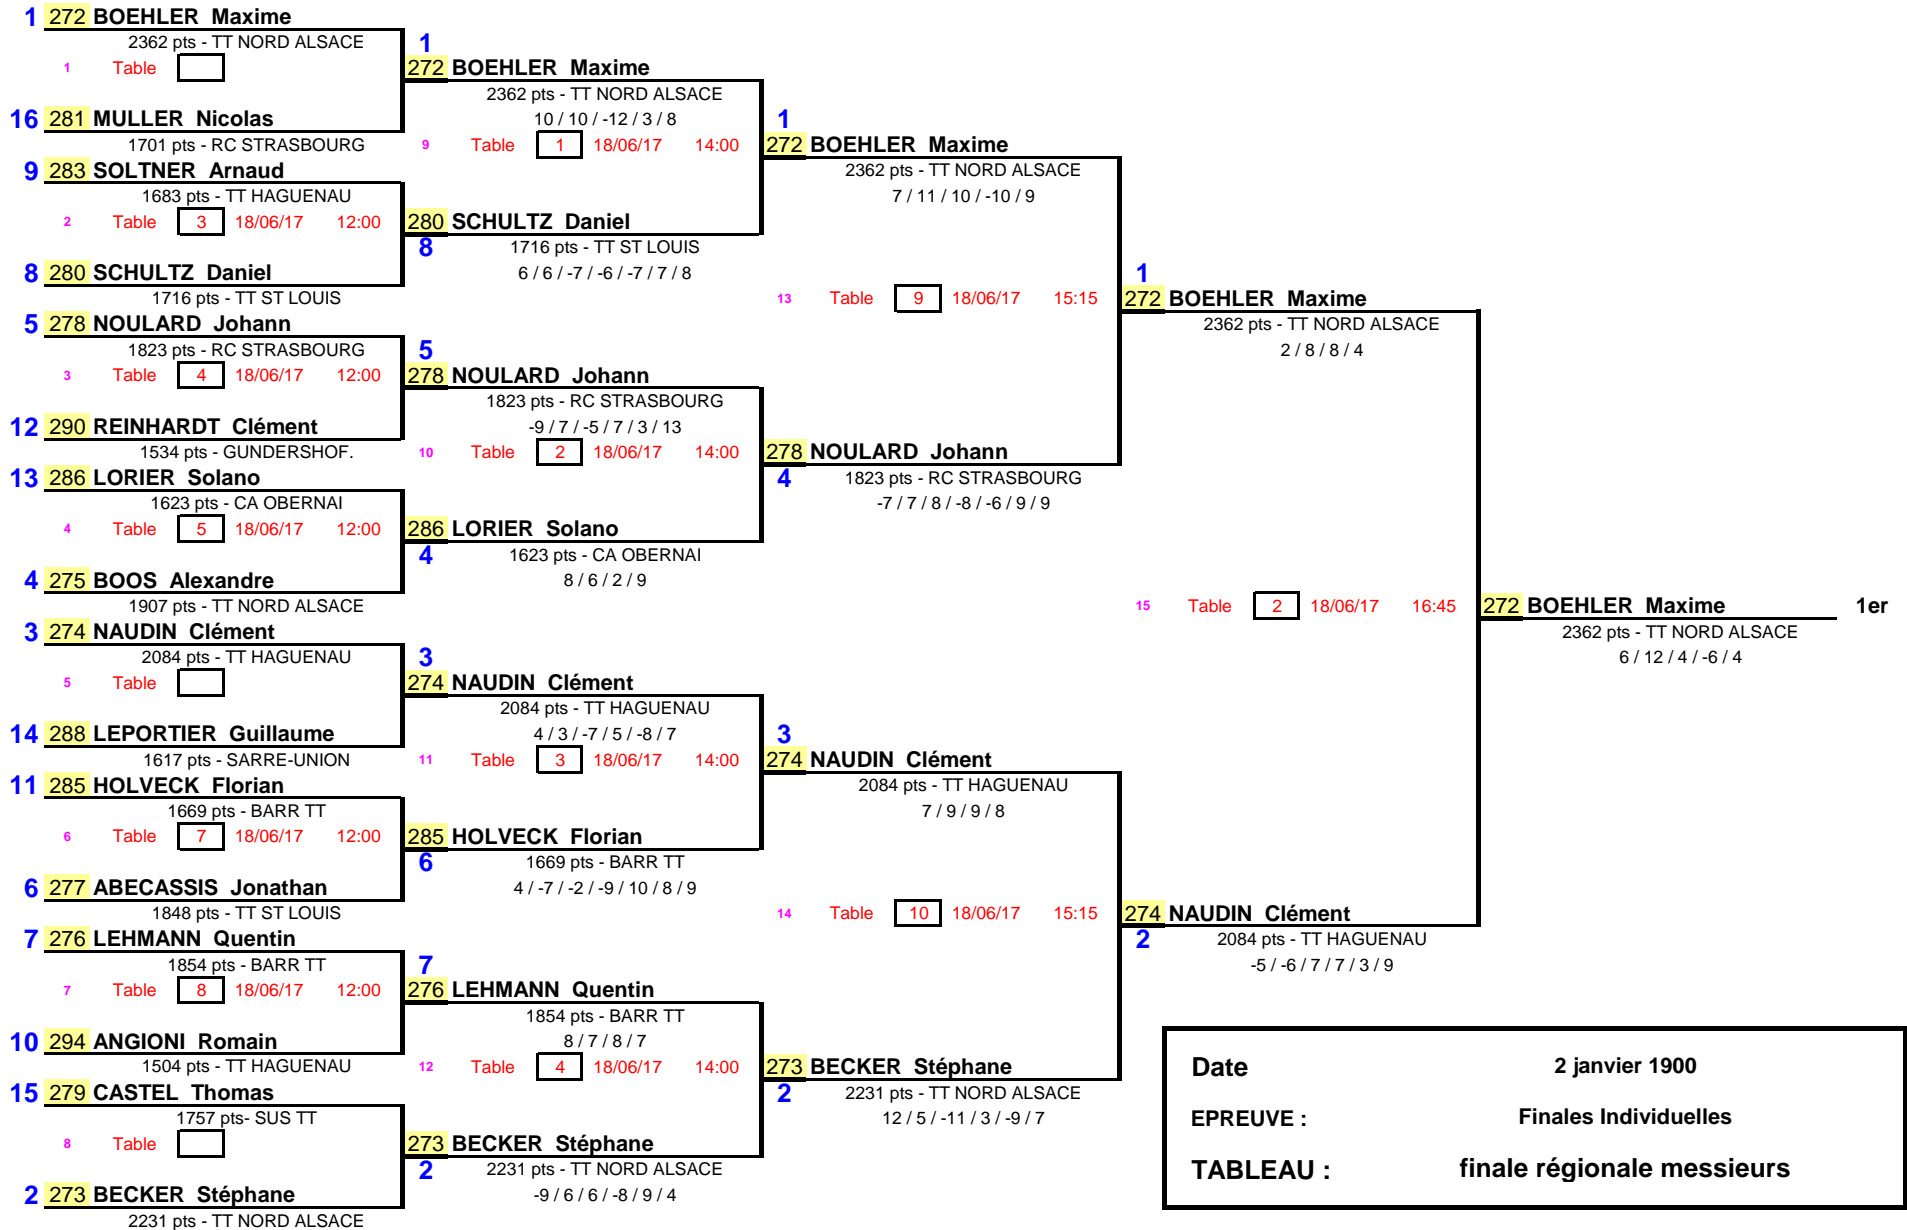

1/8 de Finale

1/4 de Finale

1/2 Finale

Finale

Date	2 janvier 1900
EPREUVE :	Finales Individuelles
TABLEAU :	finale régionale messieurs