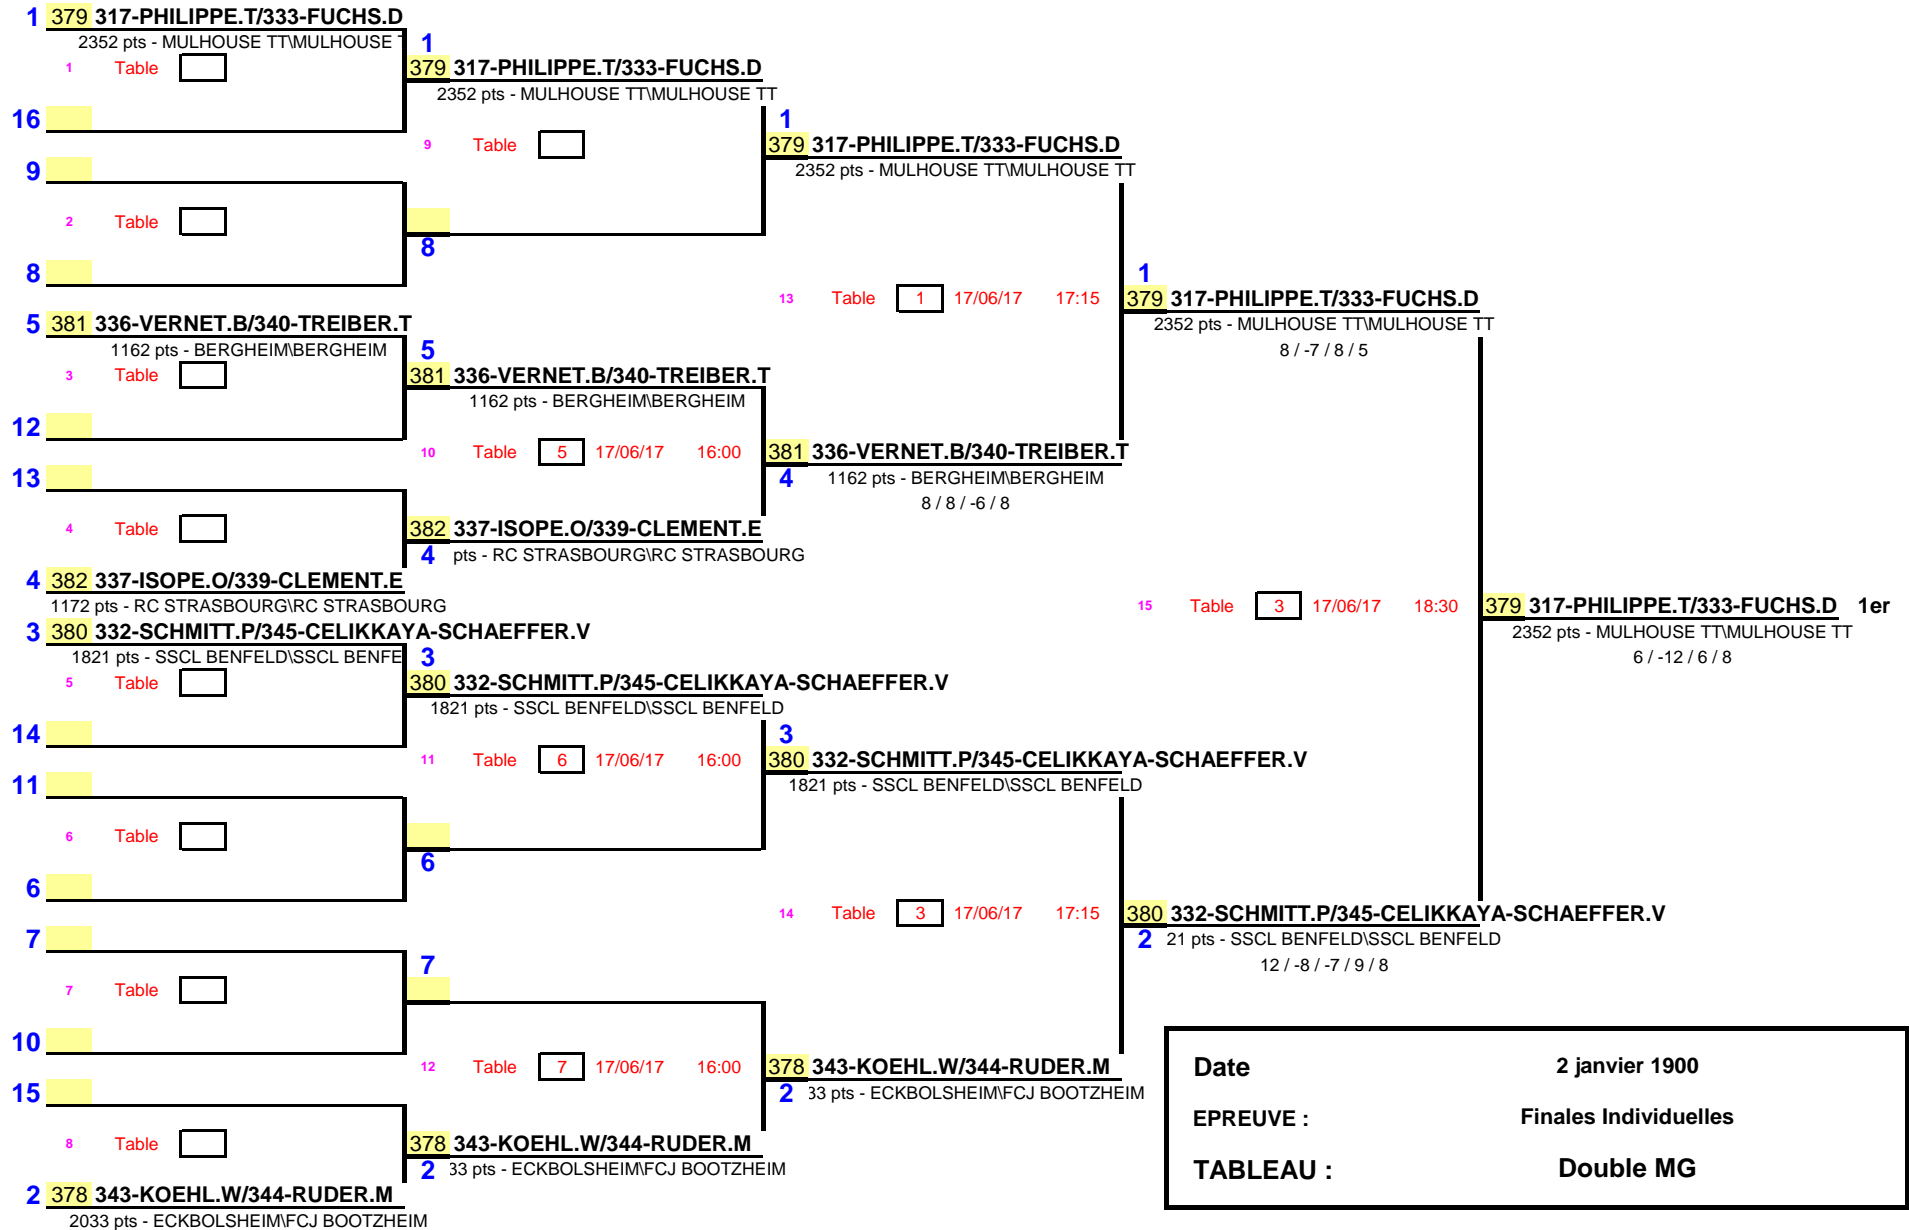

1/8 de Finale

1/4 de Finale

1/2 Finale

Finale

Date	2 janvier 1900
EPREUVE :	Finales Individuelles
TABLEAU :	Double MG