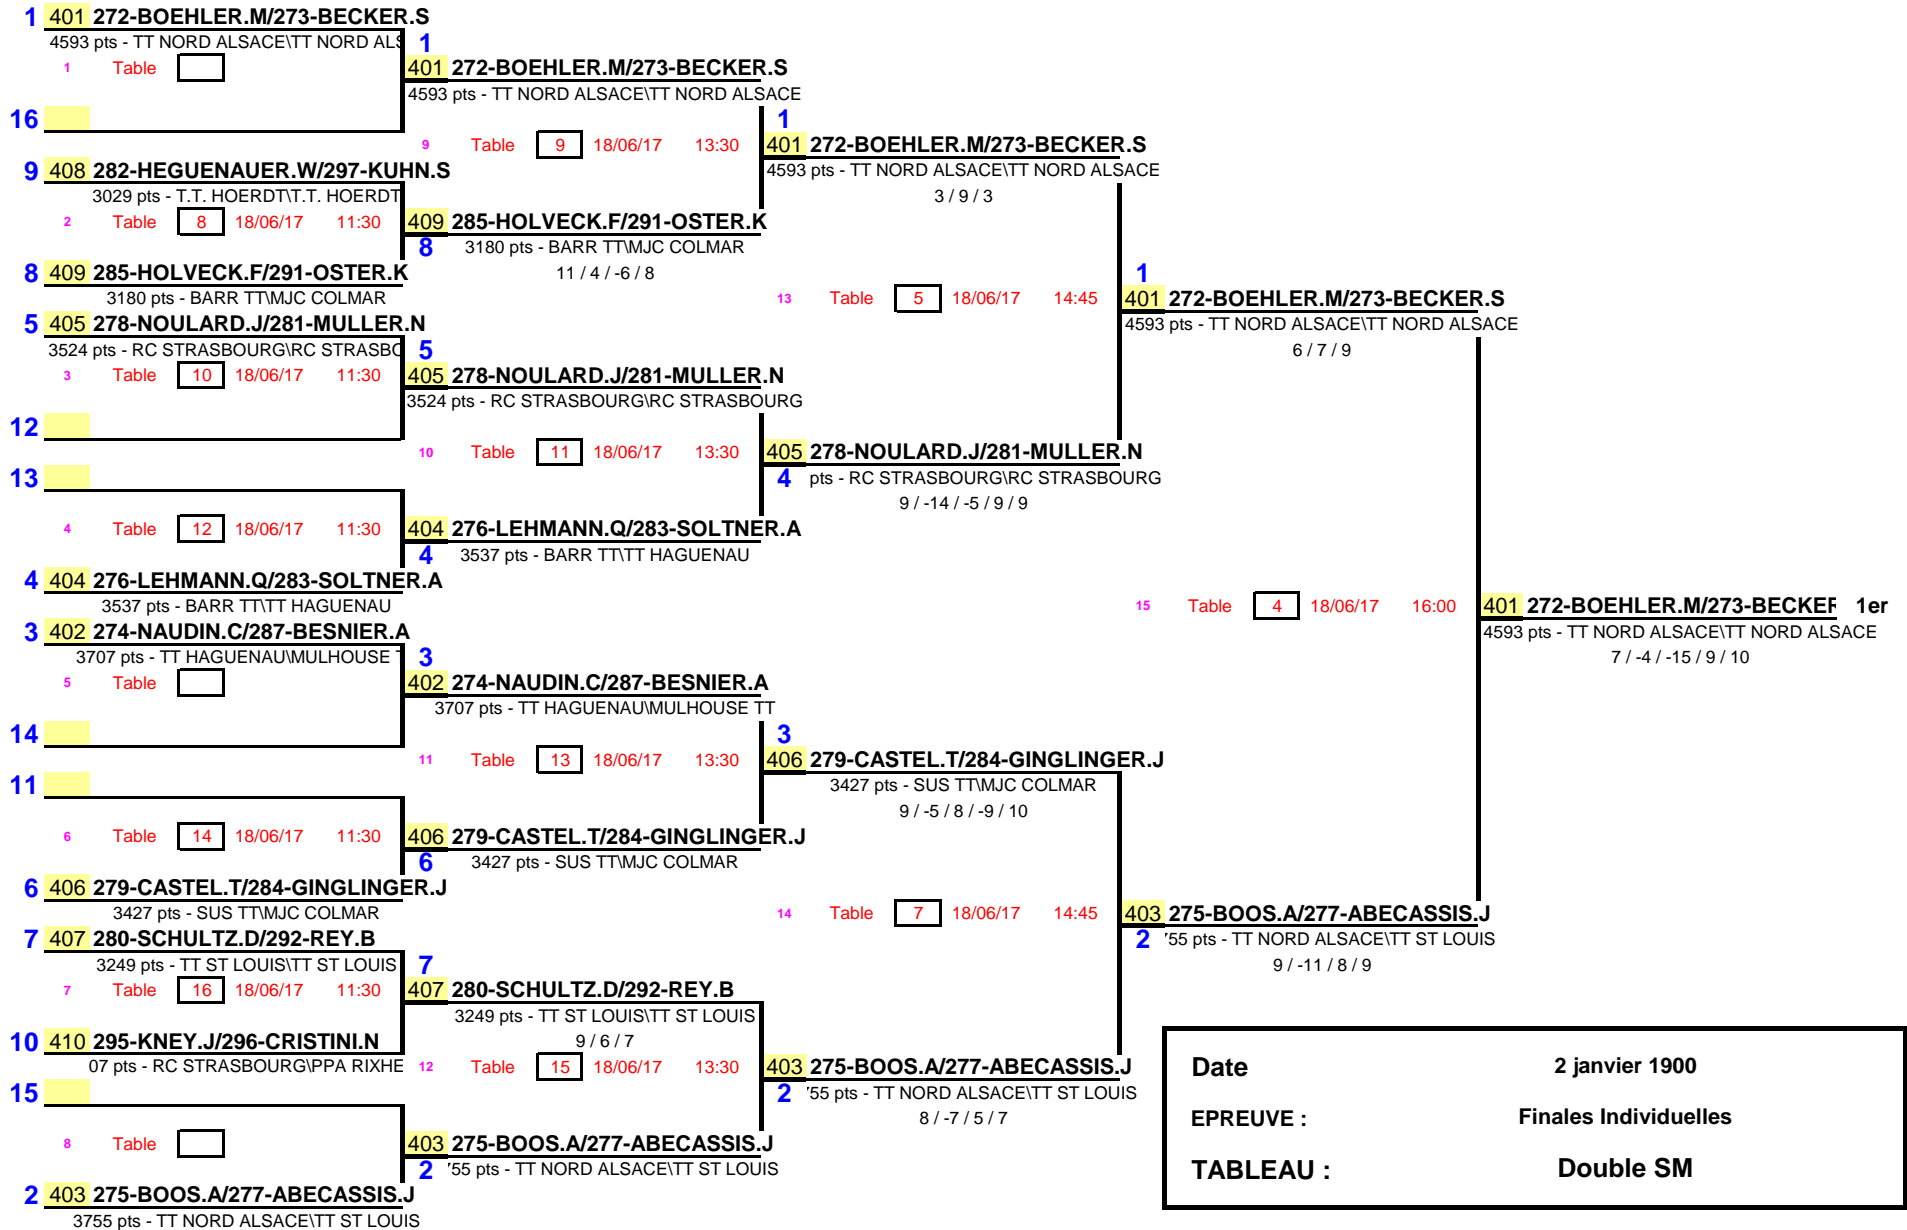

1/8 de Finale

1/4 de Finale

1/2 Finale

Finale

Date	2 janvier 1900
EPREUVE :	Finales Individuelles
TABLEAU :	Double SM