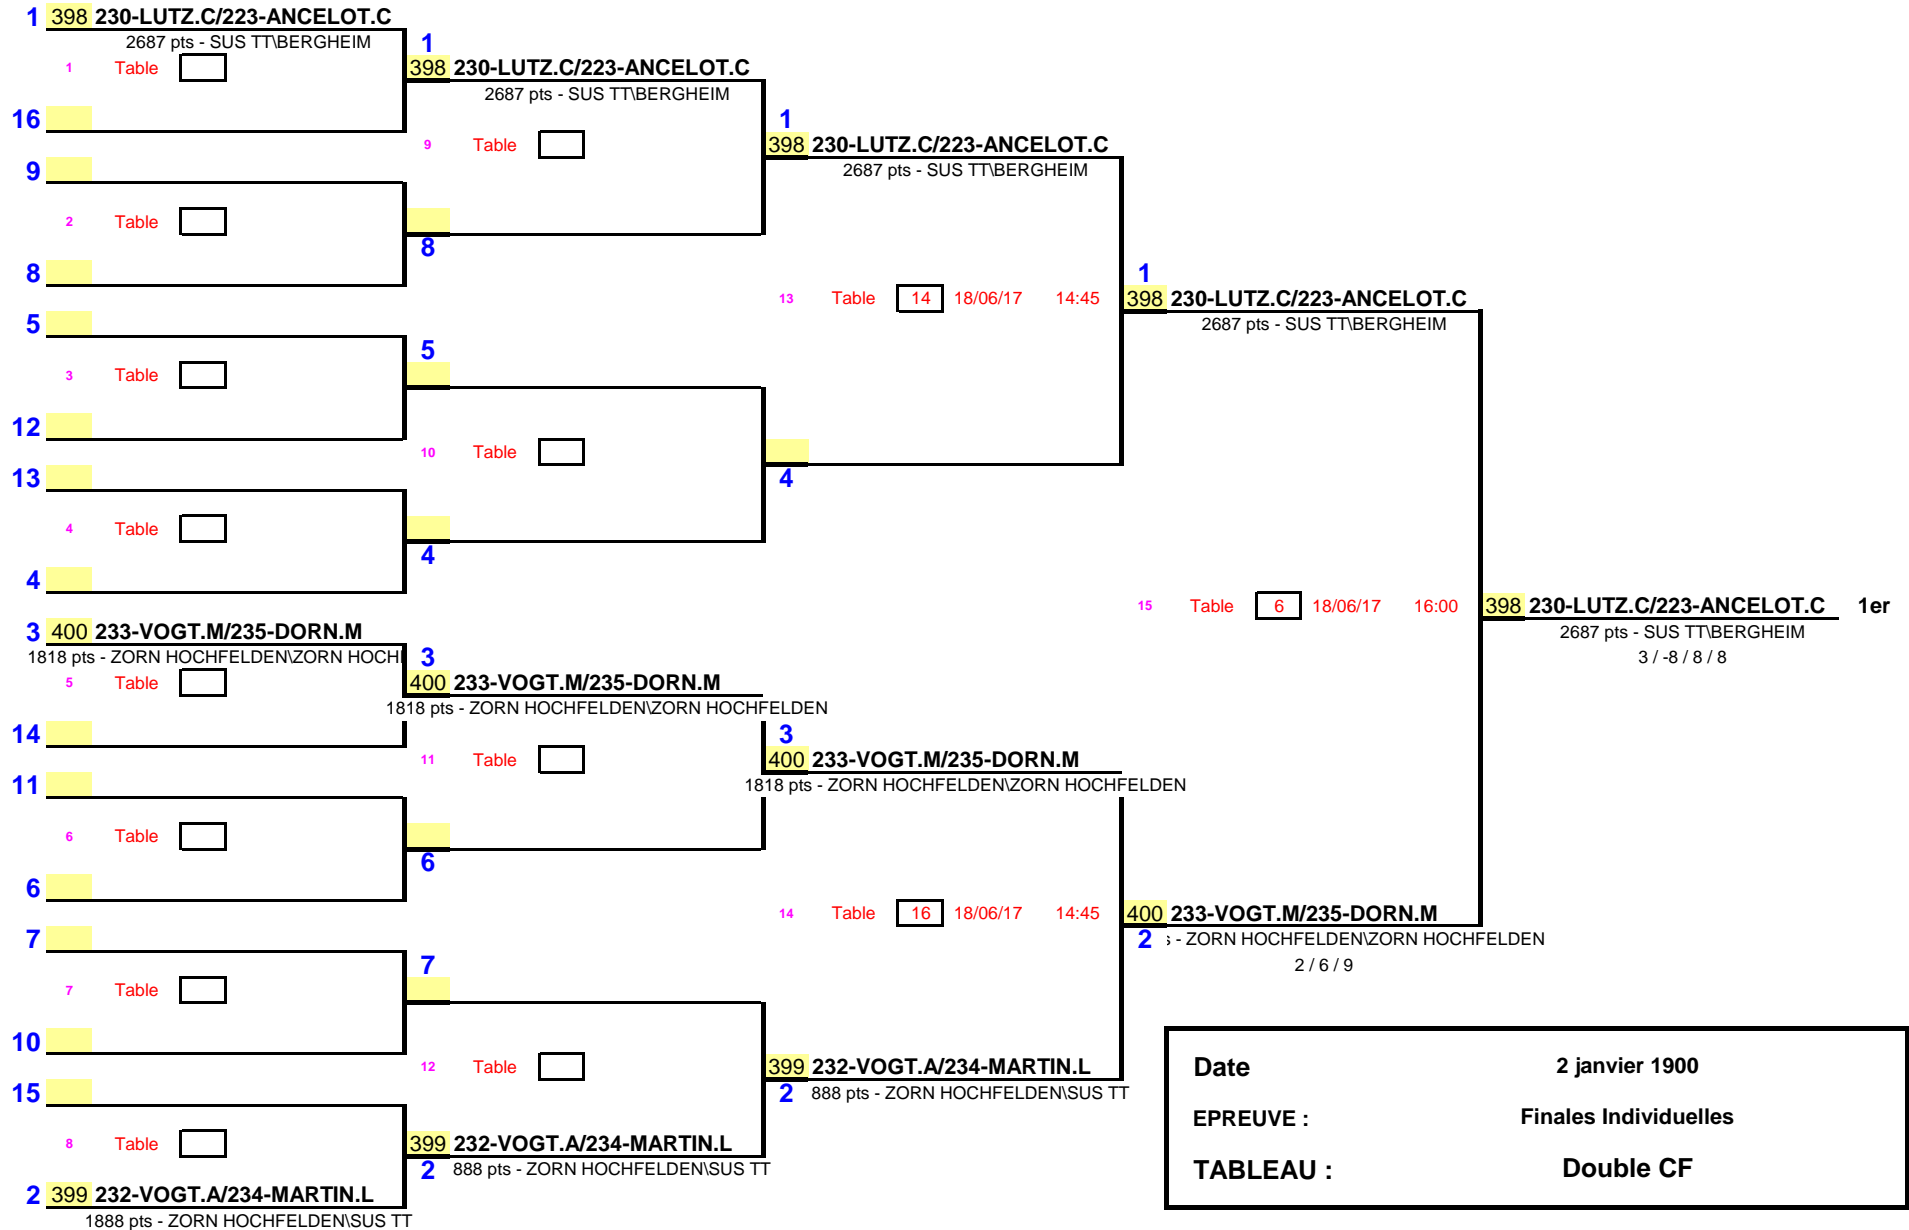

1/8 de Finale

1/4 de Finale

1/2 Finale

Finale

Date	2 janvier 1900
EPREUVE :	Finales Individuelles
TABLEAU :	Double CF